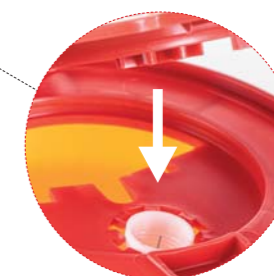

Ø coperchio: 89 mm

Altezza: 162 mm

Ø fondo: 57 mm

Etichetta in 9 lingue – possibilità di realizzazione anche come soluzione personalizzata

Chiara marcatura del livello di riempimento grazie al nuovo design dell'etichetta

Semplice manipolazione e maggiore sicurezza durante il montaggio del coperchio grazie ai ganci a scatto

Codice QR per accesso online diretto alle istruzioni per l'uso

Possibilità d'ordine anche con contrassegno di rischio simbolo biologico! Art. n. 77.3884.105

Il punzone integrato nel coperchio consente la connessione semplice e sicura della penna per insulina al momento della chiusura

Varie maschere dispositivi di distacco e svitamento per facilitare lo smaltimento