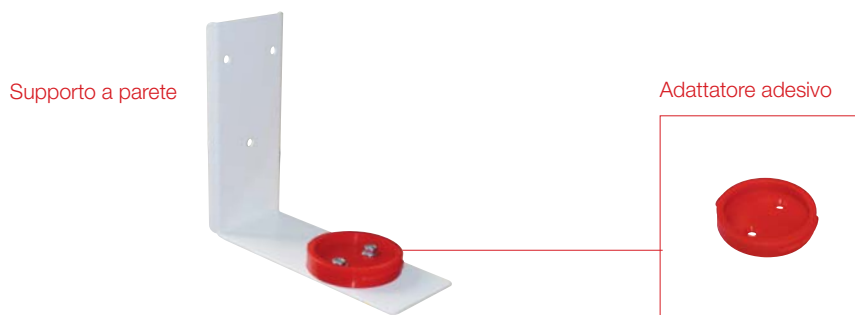

Informazioni per l'ordine

Ordine n.	Denominazione	Volume	Materiale	Pezzi per cartone	Pezzi per pallet	Misure cartone	Misure pallet
77.3884.005	Multi-Safe twin plus 500	0,5 l	PP	126	3.024	59,0 x 26,6 x 45,0 cm	120 x 80 x 195 cm
77.3884.105	Multi-Safe twin plus 500 con contrassegno di rischio biologico	0,5 l	PP	126	3.024	59,0 x 26,6 x 45,0 cm	120 x 80 x 195 cm

- Supporti individuali estendibili e lavabili

Informazioni per l'ordine accessori

Ordine n.	Denominazione	Dimensioni	Materiale	Pezzi per cartone	Misure cartone
95.963	Supporto a parete	51 x 139 mm	Acciaio inox	30	38,0 x 27,8 x 14,0 cm
95.965.001	Adattatore adesivo	Ø 54 mm	PP	150	25,3 x 19,3 x 19,0 cm