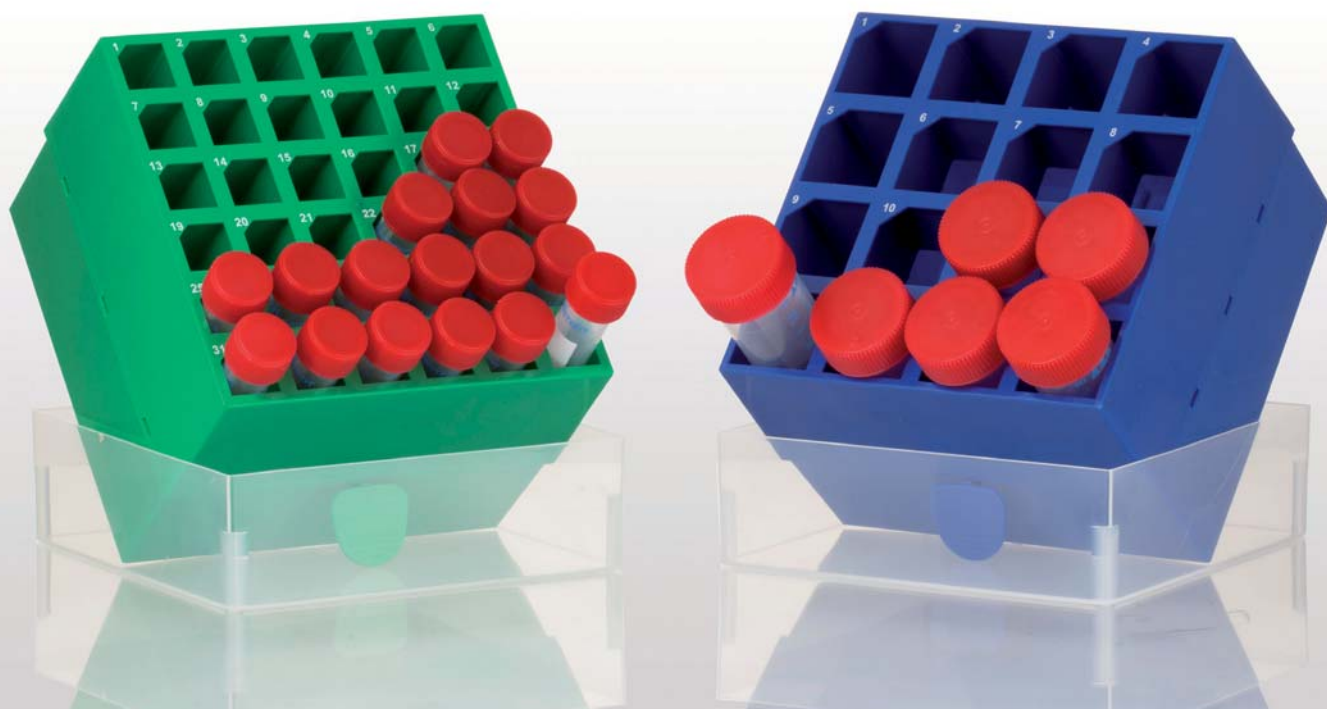

Caixas de armazenagem - 15 e 50 mL

- Adequadas para tubos de 15 ml e 50 mL
- Codificação numérica para uma identificação simples das amostras
- Podem ser usadas em um intervalo de temperatura entre -80 °C e 121 °C
- Dimensões C x L x A (sem tampa): 144 x 144 x 127 (102) mm

Informação para pedido

Código	Descrição	Cor	Capacidade	Embalagem
93.880	Caixa de armazenamento para tubos de 15 mL	Verde	36 (6 x 6)	2/pacote 12/caixa
93.881	Caixa de armazenamento para tubos de 50 mL	Azul	16 (4 x 4)	