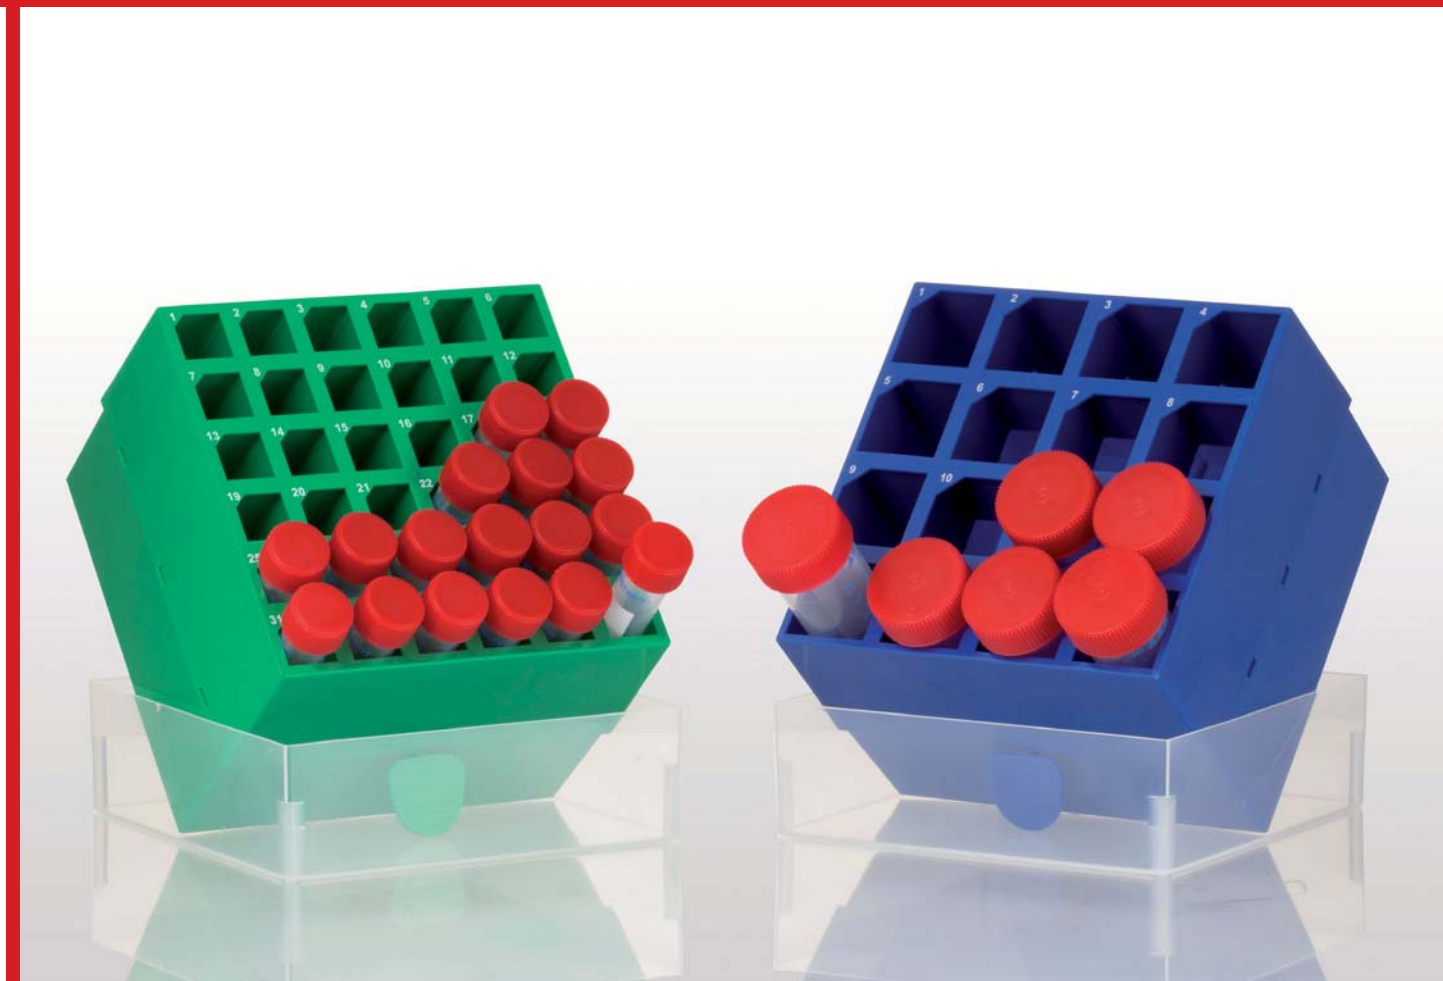

Cajas de almacenamiento para tubos de 15 y 50 ml

- Indicadas para tubos de 15 y 50 ml
- Codificación numérica para la identificación fácil de las muestras
- Aptas para temperaturas de -80 °C a 121 °C
- Dimensiones L x A x H : 144 x 144 x 127 mm.
Dimensiones sin tapa L x A x H: 144 x 144 x 102 mm

Información

Referencia	Descripción	Color	Capacidad	Presentación
93.880	Caja de almacenamiento para tubos de 15 ml	Verde	36 (6 x 6)	2 ud / bolsa 12 ud / caja
93.881	Caja de almacenamiento para tubos de 50 ml	Azul	16 (4 x 4)	